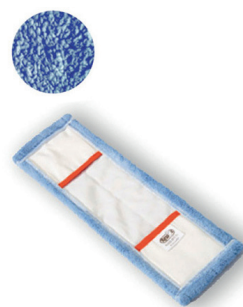

Ref. 03777 - Soporte Plegable Mopa Export Plástico 60 cm.

APLICACIONES: Soporte Plegable para utilizar con recambio Mopa Export y recambio Terry Export de 60 cm, **perfecta para el barrido en seco para captar la suciedad suelta y polvo** para suelos lisos de materiales como mármol, terrazo, cerámica, madera, materias plásticas, etc.

Medidas	Caja
60 cm.	15 Uni.

Áreas de uso:

Características generales:

- Compatible con recambios formato export de 60 cm (00554 y 03774).
- Especial para centros penitenciarios por su composición totalmente de plástico, sin partes metálicas.
- Gran duración por su material 100% virgen. Todo en plástico.
- Plegable. Con sistema de pedal.
- Su enganche universal permite el uso de palos de todos los diámetros entre 20 y 24 mm.
- Gran manejabilidad por su sistema giratorio 360°.

Especificaciones técnicas:

- **Composición:** Polipropileno 100% virgen.
- **Medidas:** 60 cm.
- **Peso:** 0,260 Kg.
- **Color:** azul y rojo.

Presentación:

- **Embalaje:** 15 unidades por caja.
- **Código de barras:** N°EAN 8424559037775.
- Todos los envases y embalajes son reciclables.