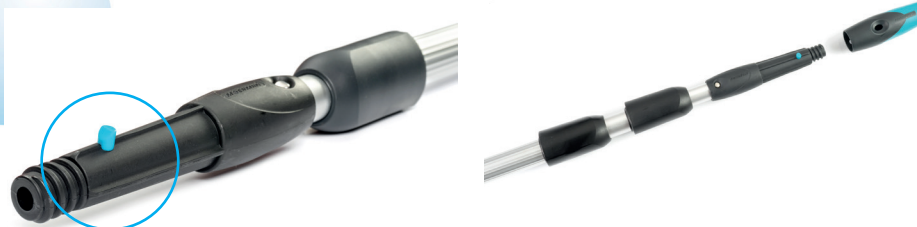

Ref. 02201 - Empuñadura Premium Moerman

Aplicaciones: Empuñadura Premium para limpieza profesional de cristales. Nueva gama de herramientas Moerman para los más exigentes del sector; resultados increíbles, diseño ergonómico y seguridad.

Fabricado con acero inoxidable anticorrosión y empuñadura de goma antideslizante.

Ref.	Caja
02201	10 Uni.

Áreas de uso:

Características generales:

- Empuñadura fabricada con material antideslizante.
- Diseño ergonómico. Fácil cambio de varilla y goma.
- Compatible con varilla acero inoxidable Moerman disponible en 25, 35, 45 cm.
Disponibilidad de goma blanda (para todo tipo de climas pero especial para zonas frías y húmedas) y dura (perfecta en zonas cálidas y en superficies con ligera rugosidad).
- Recomendado para limpieza en altura. Acople a palos telescópicos Moerman con Blue clip y a nuestros mangos línea Blue.
- Sistema Clic EASE. Acople y fijación perfecta a palos telescópicos Moerman con Blue Clic.

Especificaciones técnicas:

- **Composición:** PP, TPE, Acero inoxidable.
- **Medidas:** 160x95x36 mm.
- **Peso:** 92 gr.

Presentación:

- **Embalaje:** 10 unidades por caja.
- Todos los envases y embalajes son reciclables.

Sistema Clic EASE (fijación mediante Blue Clic a Mangos telescópicos Moerman).

“La información aparecida en esta Ficha Técnica se tiene como cierta y correcta. No obstante, la exactitud total de esta información así como cualquier sugerencia o recomendación se hace sin garantía. Dado que las condiciones de uso están más allá del control de nuestra empresa, es responsabilidad del usuario determinar las condiciones para un uso seguro de este producto.”