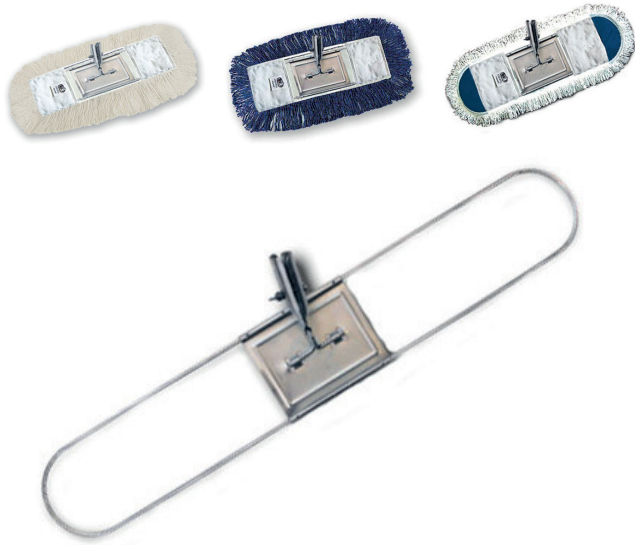

Ref. 00622 - Ensamblaje Metálico Mopa 45 cm.

Aplicaciones: Ensamblaje plegable perfecto para utilizar con nuestras mopas abrillantadoras de algodón y microfibras. Ideal para el barrido en seco para captar la suciedad suelta y polvo para suelos lisos de materiales como mármol, terrazo, cerámica, madera, linóleo, etc.

Disponible también en 30, 60, 75, 100 y 150 cm.

Medidas	Caja
45 cm.	24 Uni.

Áreas de uso:

Características generales:

- Gran duración por el recubrimiento de Cinc.
- Resistencia a agentes externos (humedad, corrosión, etc.).
- Gran manejabilidad por su sistema giratorio de 360°.
- Disponible también en 45, 60, 75, 100 y 150 cm.
- Perfecto para utilizar con nuestros recambios de algodón crudo, algodón azul y microfibras. Con cierre de cintas y cremallera. Cierre de velcro y clec bajo pedido.

Especificaciones técnicas:

- **Óvalo de alambre:** Descripción: Varilla de 6 mm de alambre grueso galvanizado.
Material: Alambre galvanizado.
Medidas: Ancho: 9cm. Largo: 45cm.
- **Enganche chapa al óvalo:** Descripción: Enganche de chapa de hierro al óvalo de alambre.
Material: Hierro zincado.
Medidas: 1,5 mm de espesor. Con recubrimiento de zinc para protección.
- **Abrazadera al mango:** **Abrazadera:** Descripción: Enganche con 2 piezas en forma de embudo con cierre universal adaptable a cualquier palo. Gira 360° alrededor del eje del palo.
Material: Mango hierro zincado.
Medidas: 1,5 mm de espesor. Con recubrimiento de zinc.
- **Palomilla de cierre y tornillo:** Material: Hierro M6 zincado.