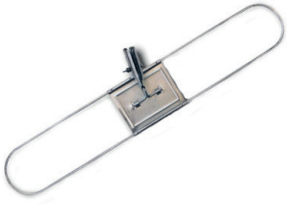

Ref. 00608 - Recambio Mopa Abrillantadora 150 cm.

*Más imágenes.

APLICACIONES: Recambio Mopa Abrillantadora perfecta para el barrido en seco para captar la suciedad suelta y polvo para suelos lisos de materiales como mármol, terrazo, cerámica, madera, materias plásticas, etc.

Medidas	Envase	Caja
150x14 cm.	Uni.	15 Uni.

Áreas de uso:

Recomendaciones de uso:

Características generales:

- Alarga la vida del cristalizado.
- Elimina la suciedad abrasiva (arenillas, suciedad suelta, etc...)
- Nota; Lavado no superior a 60°C.
- Con cierre de cintas, velcro o clec. Velcro y clec bajo pedido.

Especificaciones técnicas:

- **Fleco:** *Tipo de hilo:* Fino.
Color: Natural.
Longitud del fleco: Exterior: 9cm.
Interior: 6,5cm.
Número de cabos: 4 c.
Resistencia del Cordón (5 c): 4200 gr/m².
Torsión del hilo a 1 cabo: 220 v/m.
Torsión del cordón (4 c): 140 v/m.
Tipo de fabricación: Hilatura de carda (convencional).
- **Tejido de lona:** *Tipo tejido:* Tafetán (loneta).
Color: Natural.
Peso/m²: 290 gr/m².
Densidad: Urdidumbre: 15 h/cm. Hilo fino de 2 cabos.
Trama: 12p/cm. Hilo fino de 1 cabo.
Ancho de lona en mopa: 14 cm.
Largo de lona en mopa: De cada referencia su medida + 5 cm.
- **Composición:** *Fleco:* 90 % Algodón reprocessado. / 10 % Fibras diversas.
Tejido lona: 100 % Algodón.

Ref. 00627 Ensamblaje Metálico 150 cm. (Ancho 12,5 cm.)

Disponible con cierre de cintas, clec o velcro.

“La información aparecida en esta Ficha Técnica se tiene como cierta y correcta. No obstante, la exactitud total de esta información así como cualquier sugerencia o recomendación se hace sin garantía. Dado que las condiciones de uso están más allá del control de nuestra empresa, es responsabilidad del usuario determinar las condiciones para un uso seguro de este producto.”