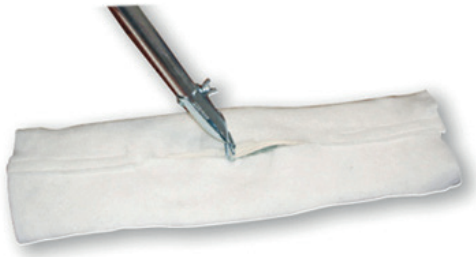

Ref. 00202 - Funda Cubremopa Reversible. 45 cm.

Aplicaciones: Funda Cubremopa que se acopla perfectamente a cualquier mopa.

Aplicado sobre la mopa abrillantadora es ideal para abrillantar suelos y zonas de difícil acceso y bordes.

Medidas	Envase	Caja
45 cm.	Pack-12	10 Packs

Áreas de uso:

Recomendaciones de uso:

Características generales:

- Fabricada con tejido sin tejer suave, grueso y resistente.
- Puede lavarse a mano o a máquina.
- Muy absorbente. Limpieza en seco o ligeramente húmeda.
- Aplicado sobre la mopa abrillantadora es ideal para abrillantar suelos y zonas de difícil acceso.
- Elimina la suciedad abrasiva del suelo (arenillas, polvo, pelos, etc.)
- Alarga la vida de la mopa.
- Mejora el aspecto del suelo y restaura el nivel de brillo.
- Resultados de calidad con un coste adecuado.

Especificaciones técnicas:

- **Tipo de fabricación:** Tejido sin tejer de napa.
- **Peso:** 200 gr/m² aprox.
- **Medida:** 45x19 cm.
- **Color:** Blanco.
- **Encogimiento:** 1.5 %.
- **Grosor:** 1.00.
- **Composición:** 60% Poliéster / 20% Acrílico / 10% Algodón / 10% Otras fibras.